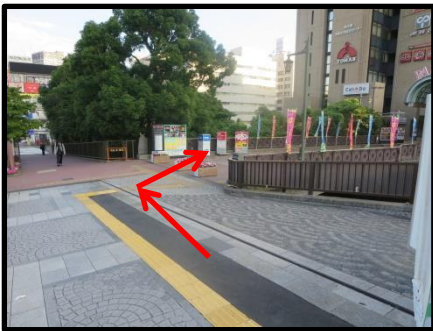

東京都消費生活総合センターへの道順（JR総武線（西口）から来られる方）

階段を降りて、真っ直ぐ進む

- ・階段を降りたら真っ直ぐ進みます。

※エレベーターは、東口側にあります。

真っ直ぐ進む

- ・歩道を真っ直ぐ進みます。

角を右折

- ・交番を右折します。

真っ直ぐ進む

- ・右手に橋が見えるまで真っ直ぐに歩きます。

橋（みやこ橋）を渡る

- 右折し、橋（みやこ橋）を渡ります。

セントラルプラザ敷地を真っ直ぐ進む

- セントラルプラザの敷地を進みます。

エレベーターホールに入る

- セントラルプラザの敷地を進み、左折します。
- 自動ドアから入り、エレベーターに乗ります。