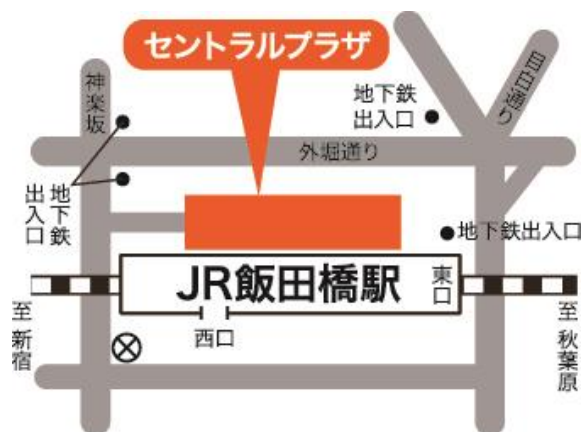

- 駅を出て、20m程度進み左折する。

セントラルプラザ敷地内に入る

Enter on the CENTRAL PLAZA site

- 正面にRAMLAの入口があります。
- スロープを通り、右に曲がります。

セントラルプラザ敷地内を進みます

Proceed along the CENTRAL PLAZA

- セントラルプラザ敷地内を建物に沿って進みます。

セントラルプラザの敷地内を進む
Proceed along the CENTRAL PLAZA

- 建物に沿って進みます。

セントラルプラザ敷地内を進む
Proceed along the CENTRAL PLAZA

- 建物に沿って進みます。
- 車が通るため、赤い線の内側を歩いてください

突き当りを右折する
Turn right the end of the road

- 突き当りを右折する。

橋の手前を左折する
Turn left before the bridge

- 突き当りを右折すると、橋（けやき橋）が見えます。
- 橋（けやき橋）の手前を左折し、建物に沿って進みます。

飯田橋庁舎に入る
Enter the lidabashi Government office building

- 建物に沿って歩き、左手のセントラルプラザ入口を入ります。

高層用エレベーターに乗る Ride the High-rise elevator

- 右側にある高層用エレベーターに向かいます。
- 消費生活総合センターの相談窓口は 16 階になります。
- 図書資料室は 15 階にあります。

相談窓口 Consultation (16th floor)

- 16 階中央に相談窓口があります。

現状の案内 (平面図)

- JR 飯田橋駅西口
- 東京メトロ東西線・有楽町線・南北線
「飯田橋駅」 B2b 出口
- 都営地下鉄大江戸線「飯田橋駅」 B2b 出口