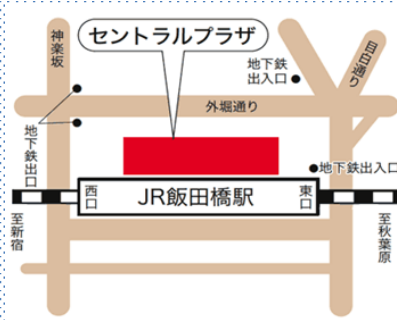

申込方法

電子申請:

【URL】<https://www.shouhiseikatu.metro.tokyo.lg.jp/manabitai/koza/info.html>

※申込の際にいただいた個人情報、講座目的以外には使用いたしません。
※本講座は、一般消費者向けのため、企業関係者の方は、御遠慮いただきますようお願いいたします。

※新型コロナウイルス感染症の感染状況等により、講座が中止・変更(オンライン受講)となる場合があります。予めご了承ください。

会場案内

【飯田橋会場】

JR飯田橋駅西
口すぐ、地下鉄
各線飯田橋駅
B2b出口すぐ

東京都消費生活総合センター

新宿区神楽河岸1-1
セントラルプラザ17階
TEL:03-3235-1157

【立川会場】

JR立川駅南
口から徒歩10
分モノレール
立川駅南駅か
ら徒歩8分

東京都多摩消費生活センター